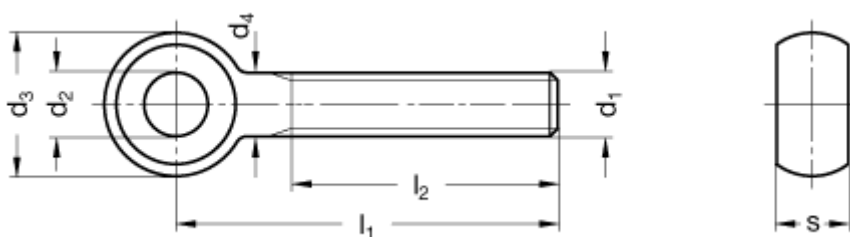

Varenummer: 201524M680NI
Beskrivelse: E+G Øjebolt
GN 1524-M6-80-NI

Mål

d1 = M6
d2 = 6
d3 = 12
d4 = 6
l1 = 80
l2 = 40
s = 8